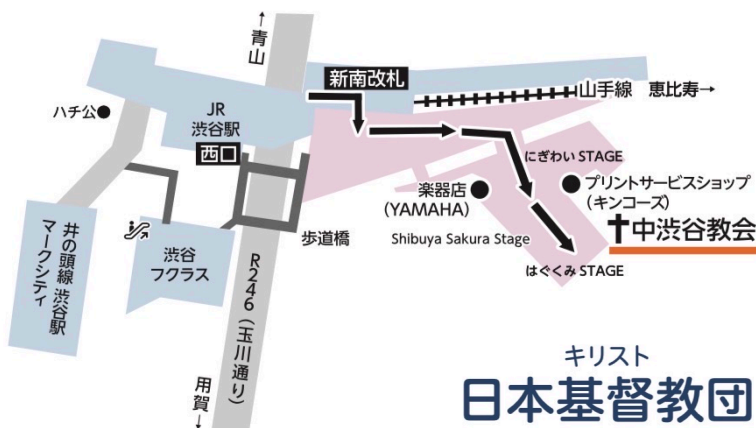

第8回

2027年2月27日(土)15:00～16:30

日本基督教団中渋谷教会1階集会室

作品: C.S.ルイス

「ナルニア国物語

朝びらき丸、東の海へ」

活動記録はこちら

あなたは児童文学を

天候や交通事情で中止の場合は、
当日午前中にホームページでお知らせいたします。

会場：日本基督教団 中渋谷教会 〒150-0031 渋谷区桜丘町8-17
TEL 03-3461-7088 地図は裏面に記載

アクセス

- ①JR渋谷駅新南改札を出て右に進む。(JRを利用しない方も、まずはJR新南改札に行ってください)
- ②階段を降りずに左に曲がる。
- ③線路を左に見ながら奥にまっすぐ進む。
- ④にぎわいSTAGE(ひらけた近代的な広場)で右に曲がってまっすぐ進む。
- ⑤ビルの通路を通り抜ける。《楽器店(ヤマハ)とプリントサービスショップ(キンコース)の間を通る》
- ⑥緑豊かな広場(はぐくみSTAGE)に出ると左に白い建物があり、上に十字架がある。